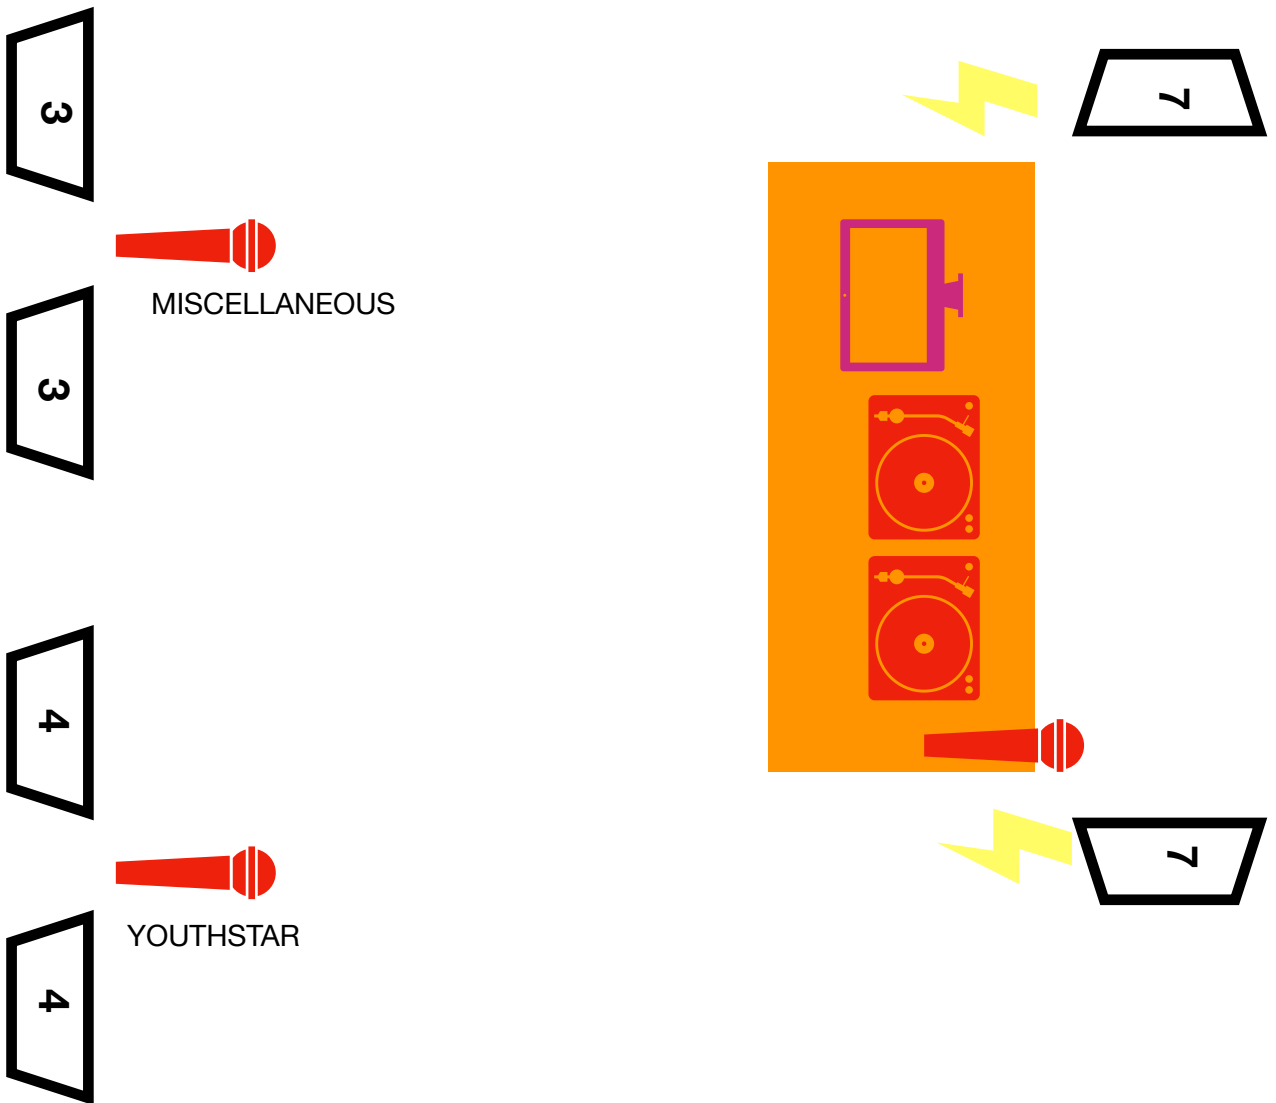

PLAN DE SCENE YOUTHSTAR & MISCELLANEOUS