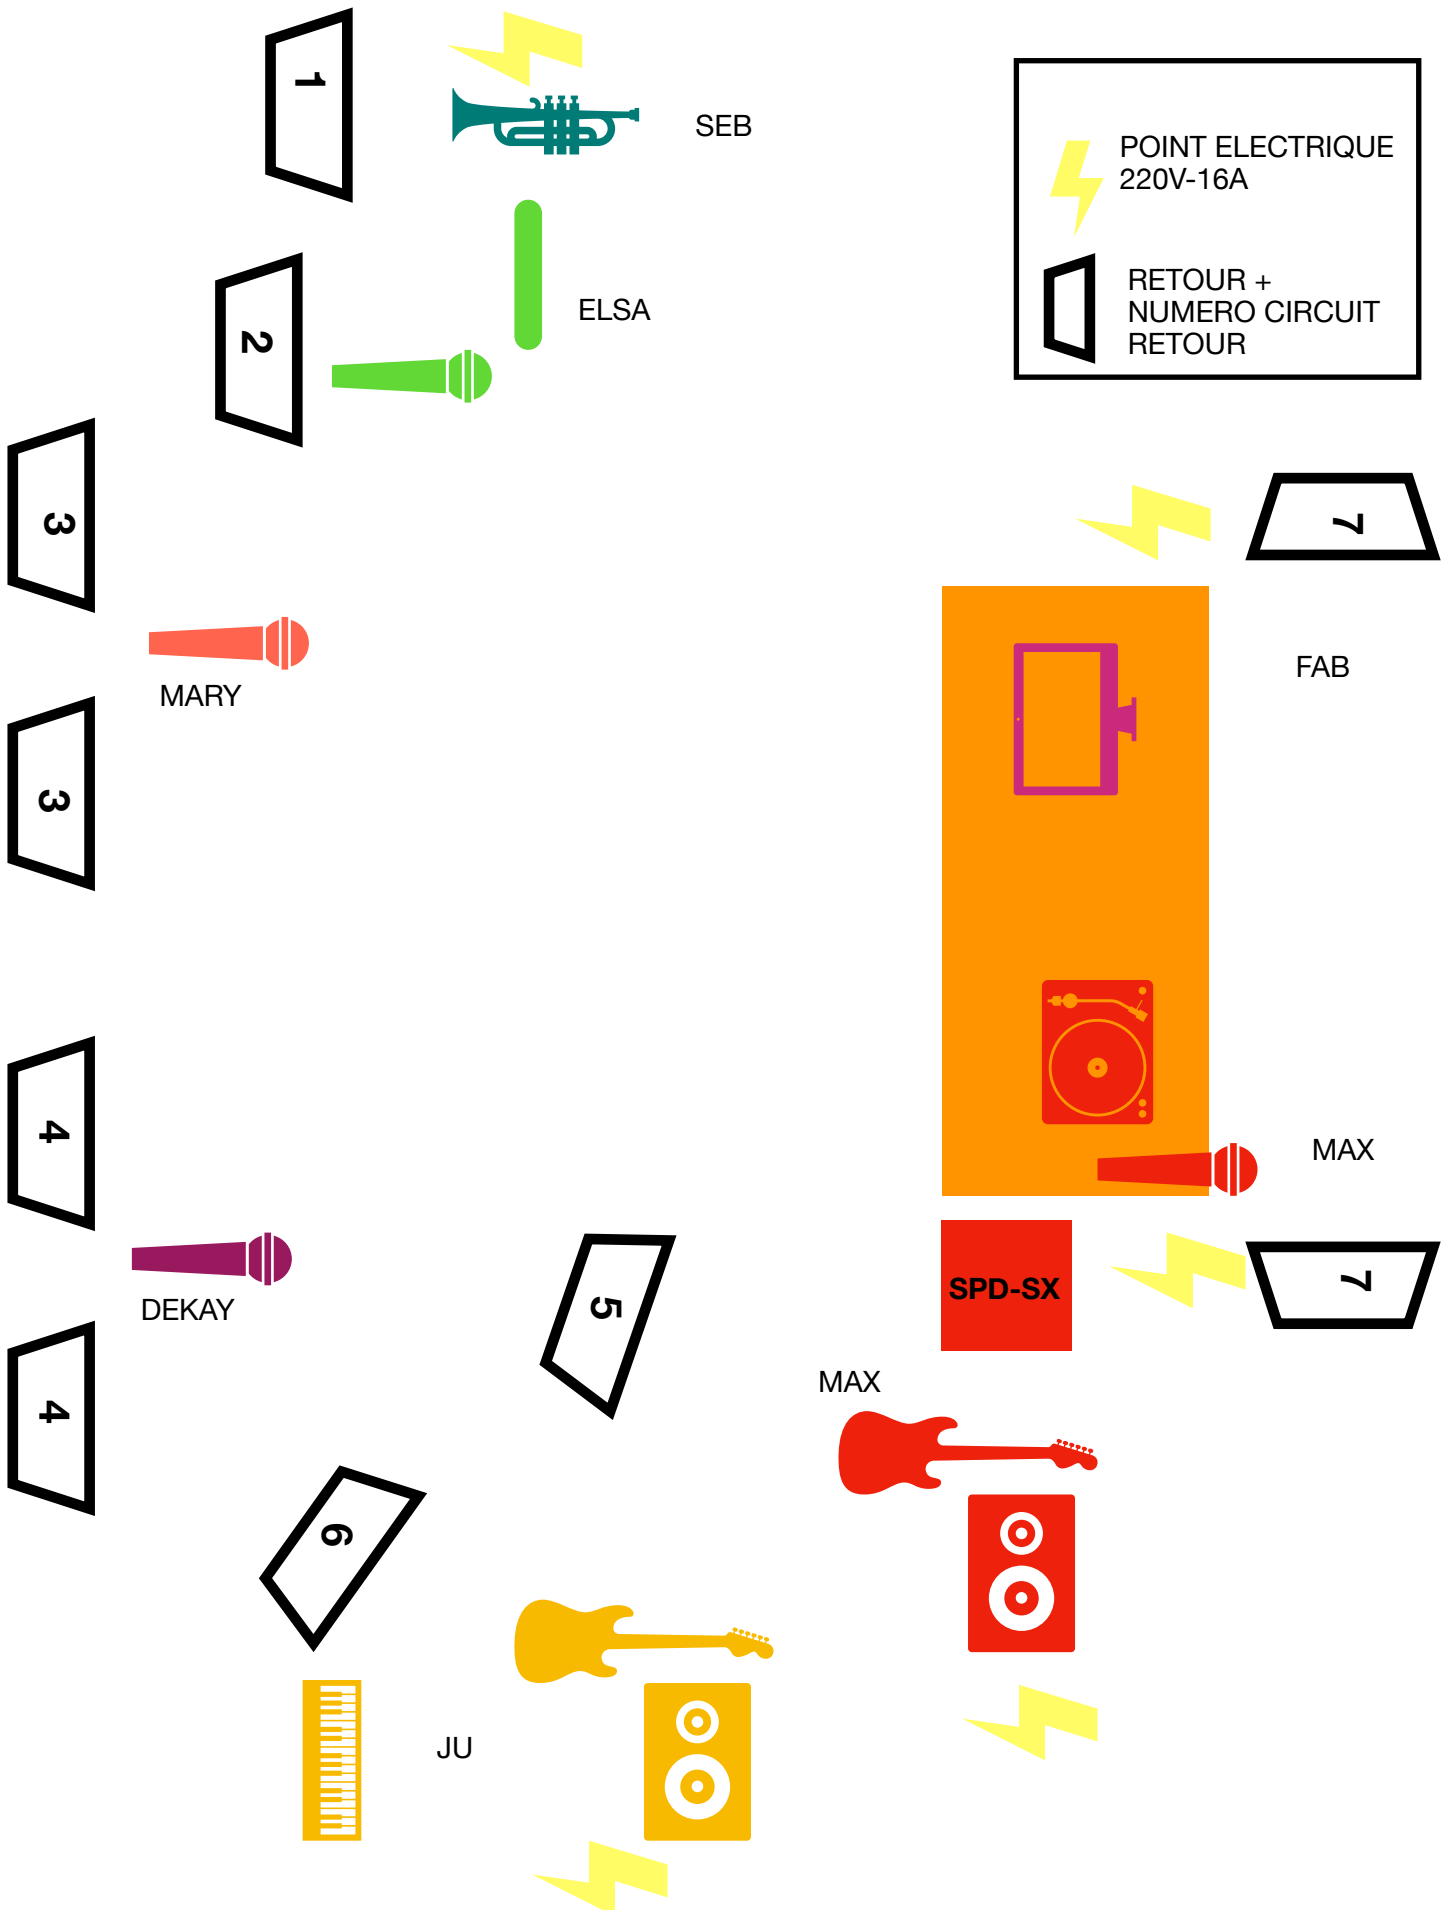

1	DA KICK	XLR	
2	DA SNARE	XLR	
3	DA DRUMS L	XLR	
4	DA DRUMS R	XLR	
5	DA INSTR L	XLR	
6	DA INSTR R	XLR	
7	DA FX L	XLR	
8	DA FX R	XLR	
9	DA BACKING L	XLR	
10	DA BACKING R	XLR	
11	MIXETTE L	XLR	
12	MIXETTE R	XLR	
13	SPDS	DI	
14	BASS AMP	DI	
15	BASS NOVATION	DI	
16	GUITAR AMP	SM57	petit pied
17	BUGLE	SHURE B98	avec pince trompette
18	FLUTE	micro FOURNI	
19	MARY MAY	SHURE UHF-R SM58	grand pied
20	DEKAY	SHURE UHF-R SM58	grand pied
21	ELSA	SHURE SM58	grand pied
22			
23			
24			
25	CARTE SON L	DI	
26	CARTE SON R	DI	
27	MIXETTE L	XLR	
28	MIXETTE R	XLR	
29	VOIX YOUTHSTAR	SHURE UHF-R SM58	grand pied
30	VOIX MISCELLANEOUS	SHURE UHF-R SM58	grand pied
31	VOIX DJ	SHURE SM58	grand pied au praticable
32	SAXOPHONE	SHURE BETA98 FOURNI	

PLAN DE SCENE SUPACHILL